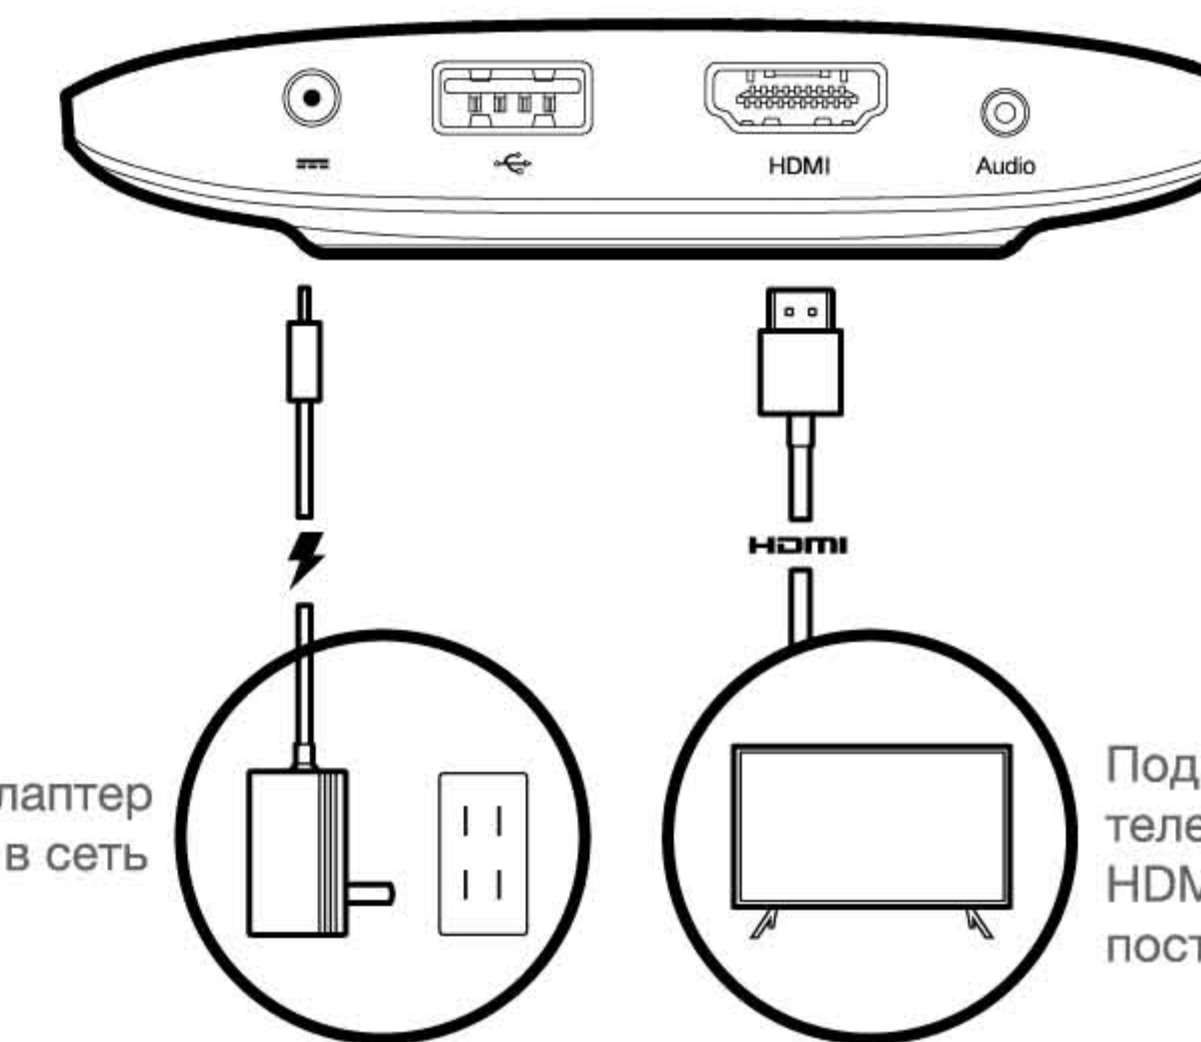

Подключение

1 Подключение Mi TV Box к телевизору

Подключите адаптер
питания в сеть

Подключите приставку к
телевизору кабелем
HDMI из комплекта
поставки

2 После подключения питания и кабеля HDMI, приставка автоматически запустится и вы попадете в главное меню.

3 Подключитесь к Wi-Fi

В меню приставки в
пункте Wi-Fi выберите
необходимую Wi-Fi сеть и
выполните подключение
к ней.

Характеристики

Процессор: 64-битный 4-ядерный процессор Amlogic S905 Cortex-A53 с частотой 2 ГГц

Накопитель: 4 Гб eMMC5.0

Wi-Fi: 2,4 / 5 ГГц 802.11a/b/g/n/ac

Звук: стерео, пассивный сабвуфер

Питание: от батарей, от USB

Материал корпуса: металл

Количество портов AC: 1

Тип элементов питания: свой собственный

Входы: линейный (разъем mini jack)

Интерфейсы: Bluetooth

Поддержка: NFC есть

Размеры: 155x62x25 мм

Оборудование предназначено для использования в жилых, коммерческих и производственных зонах без воздействия опасных и вредных производственных факторов. Оборудование предназначено для круглосуточной непрерывной эксплуатации без постоянного присутствия персонала.

Перевозка и транспортировка оборудования допускается только в заводской упаковке, любыми видами транспорта, без ограничения расстояния.

В случае обнаружения неисправности оборудования выключите и обесточьте его, затем обратитесь в сервисный центр или к авторизованному дилеру для получения консультации или ремонта устройства.

Условия эксплуатации:

- Температура эксплуатации устройства: 0-35 °С, температура хранения устройства: -20 -45 °С. Не используйте устройство и его аксессуары в условиях экстремально высоких или низких температур.
- Не размещайте устройство вблизи источников тепла, например рядом с микроволновой печью, духовым шкафом или радиатором.
- Использование несовместимого или несертифицированного адаптера питания может привести к возгоранию, взрыву и прочим опасным последствиям.
- При подключении к сети электропитания устройство следует располагать близко к розетке, и к ней должен быть осуществлен беспрепятственный доступ.
- Этот приемник и его упаковка изготовлены из высококачественных материалов и компонентов, таким образом, они могут быть переработаны и еще раз использованы. Цифровой телевизионный приемник должен быть утилизирован отдельно от прочего мусора.
- Данное устройство и аксессуары не предназначены для детей. Дети могут пользоваться устройством только в присутствии взрослых.
- Не выбрасывайте устройство, его комплектующие и аксессуары вместе с обычными бытовыми отходами

Цвета и технические параметры, указанные в Руководстве, могут отличаться от настоящего продукта. Xiaomi обладает правами по внесению любых изменений в Руководство без предварительного публичного объявления. Рисунки, продемонстрированные в инструкции, используются только для ознакомления. Другие логотипы и наименования, указанные здесь, могут быть товарными знаками или торговыми наименованиями соответствующих владельцев.